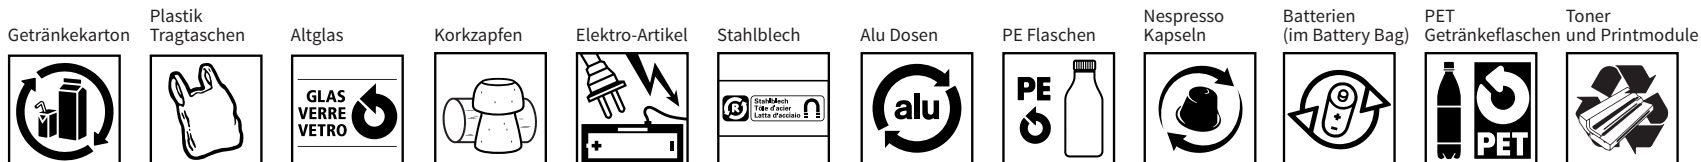

MR. GREEN™
IHR RECYCLING-HELD

● Winterthur

8310, 8311, 8352, 8353, 8354, 8523, 8542, 8543, 8544, 8545, 8546, 8548, 8400, 8401, 8402, 8404, 8405, 8406, 8407, 8408, 8409, 8410, 8411, 8412, 8413, 8418, 8421, 8422, 8425, 8442, 8471, 8472, 8474, 8479, 8483, 8486, 8487, 8488, 8492, 8495