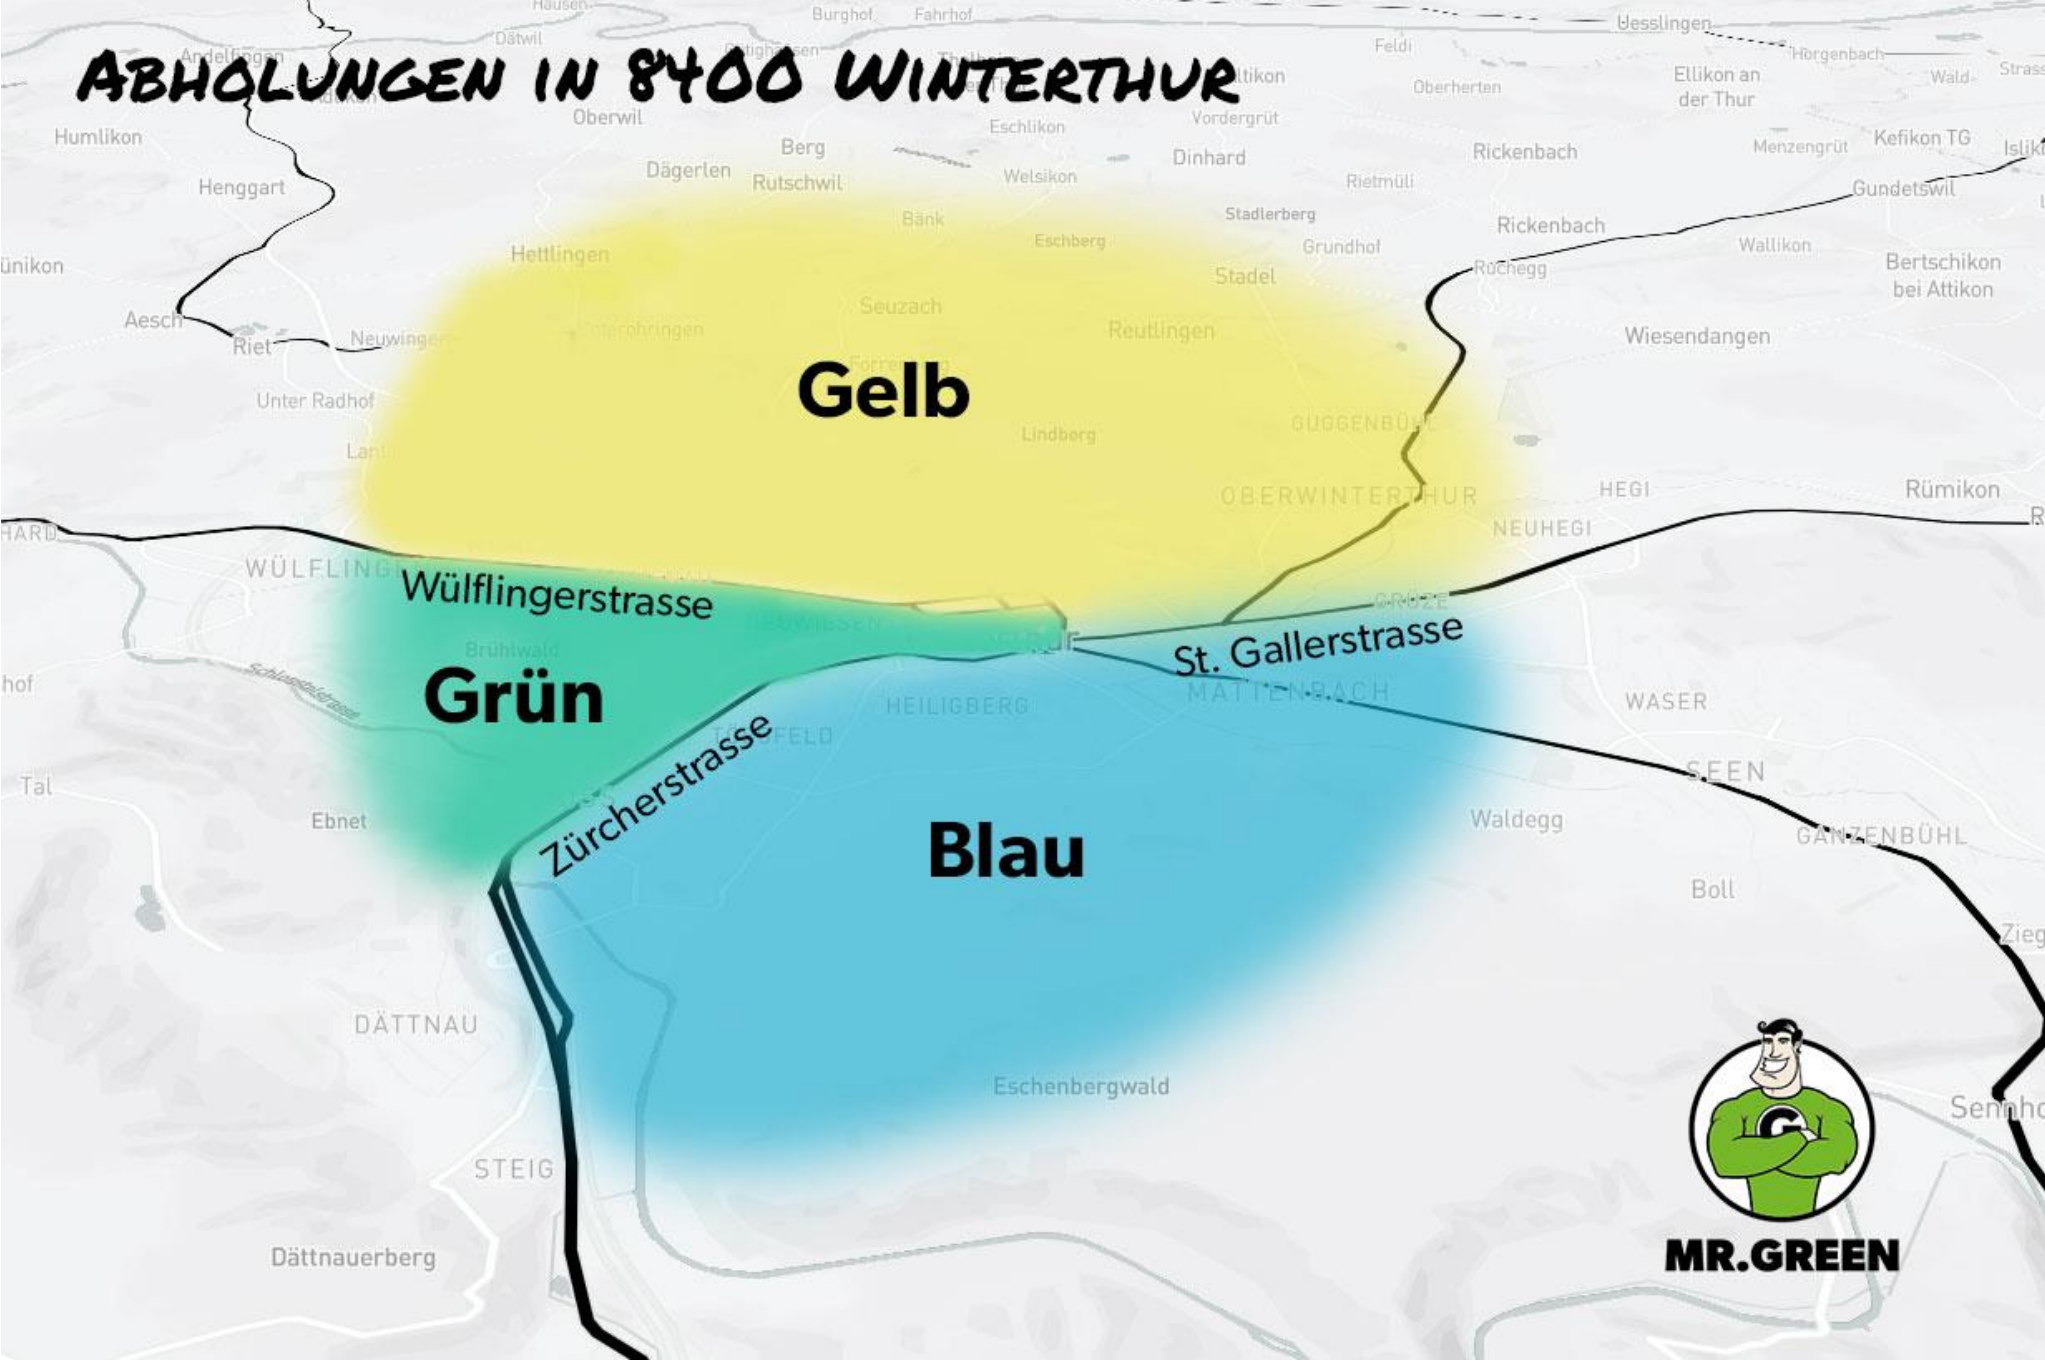

# ABHOLUNGEN IN 8400 WINTERTHUR

**MR.GREEN**